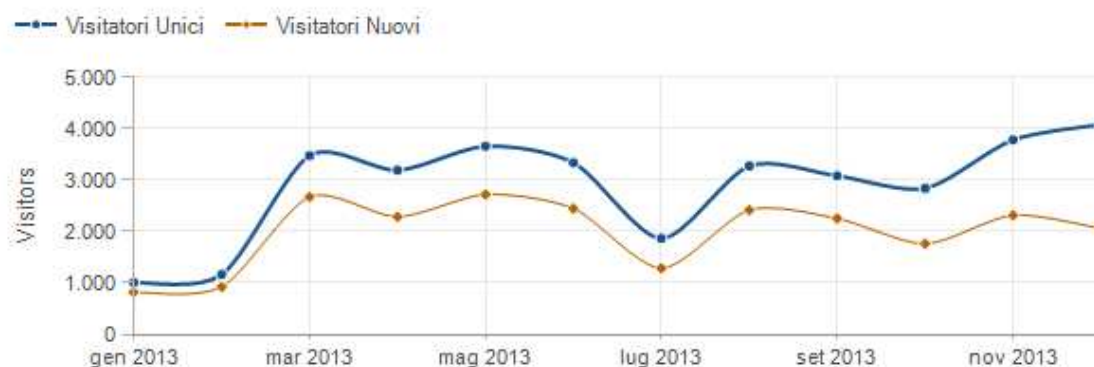

Visitors Trend by Month

Intervallo di Tempo: 01/01/2013 a 31/12/2013

Date	Visite		Visitatori Unici		Visitatori Nuovi		Visitatori Ritornati	
gennaio, 2013	4.897	7,62%	1.006	2,89%	818	3,42%	188	1,74%
febbraio, 2013	4.494	6,99%	1.163	3,35%	923	3,85%	240	2,22%
marzo, 2013	5.278	8,21%	3.476	10,00%	2.672	11,16%	804	7,44%
aprile, 2013	4.865	7,57%	3.191	9,18%	2.285	9,54%	906	8,38%
maggio, 2013	5.506	8,57%	3.658	10,52%	2.717	11,34%	941	8,71%
giugno, 2013	5.352	8,33%	3.337	9,60%	2.445	10,21%	892	8,25%
luglio, 2013	2.991	4,66%	1.866	5,37%	1.287	5,37%	579	5,36%
agosto, 2013	5.292	8,24%	3.275	9,42%	2.415	10,08%	860	7,96%
settembre, 2013	5.434	8,46%	3.083	8,87%	2.253	9,41%	830	7,68%
ottobre, 2013	5.146	8,01%	2.840	8,17%	1.761	7,35%	1.079	9,98%
novembre, 2013	6.504	10,12%	3.781	10,88%	2.316	9,67%	1.465	13,56%
dicembre, 2013	8.493	13,22%	4.081	11,74%	2.058	8,59%	2.023	18,72%
Total	64.252		34.757		23.950		10.807	